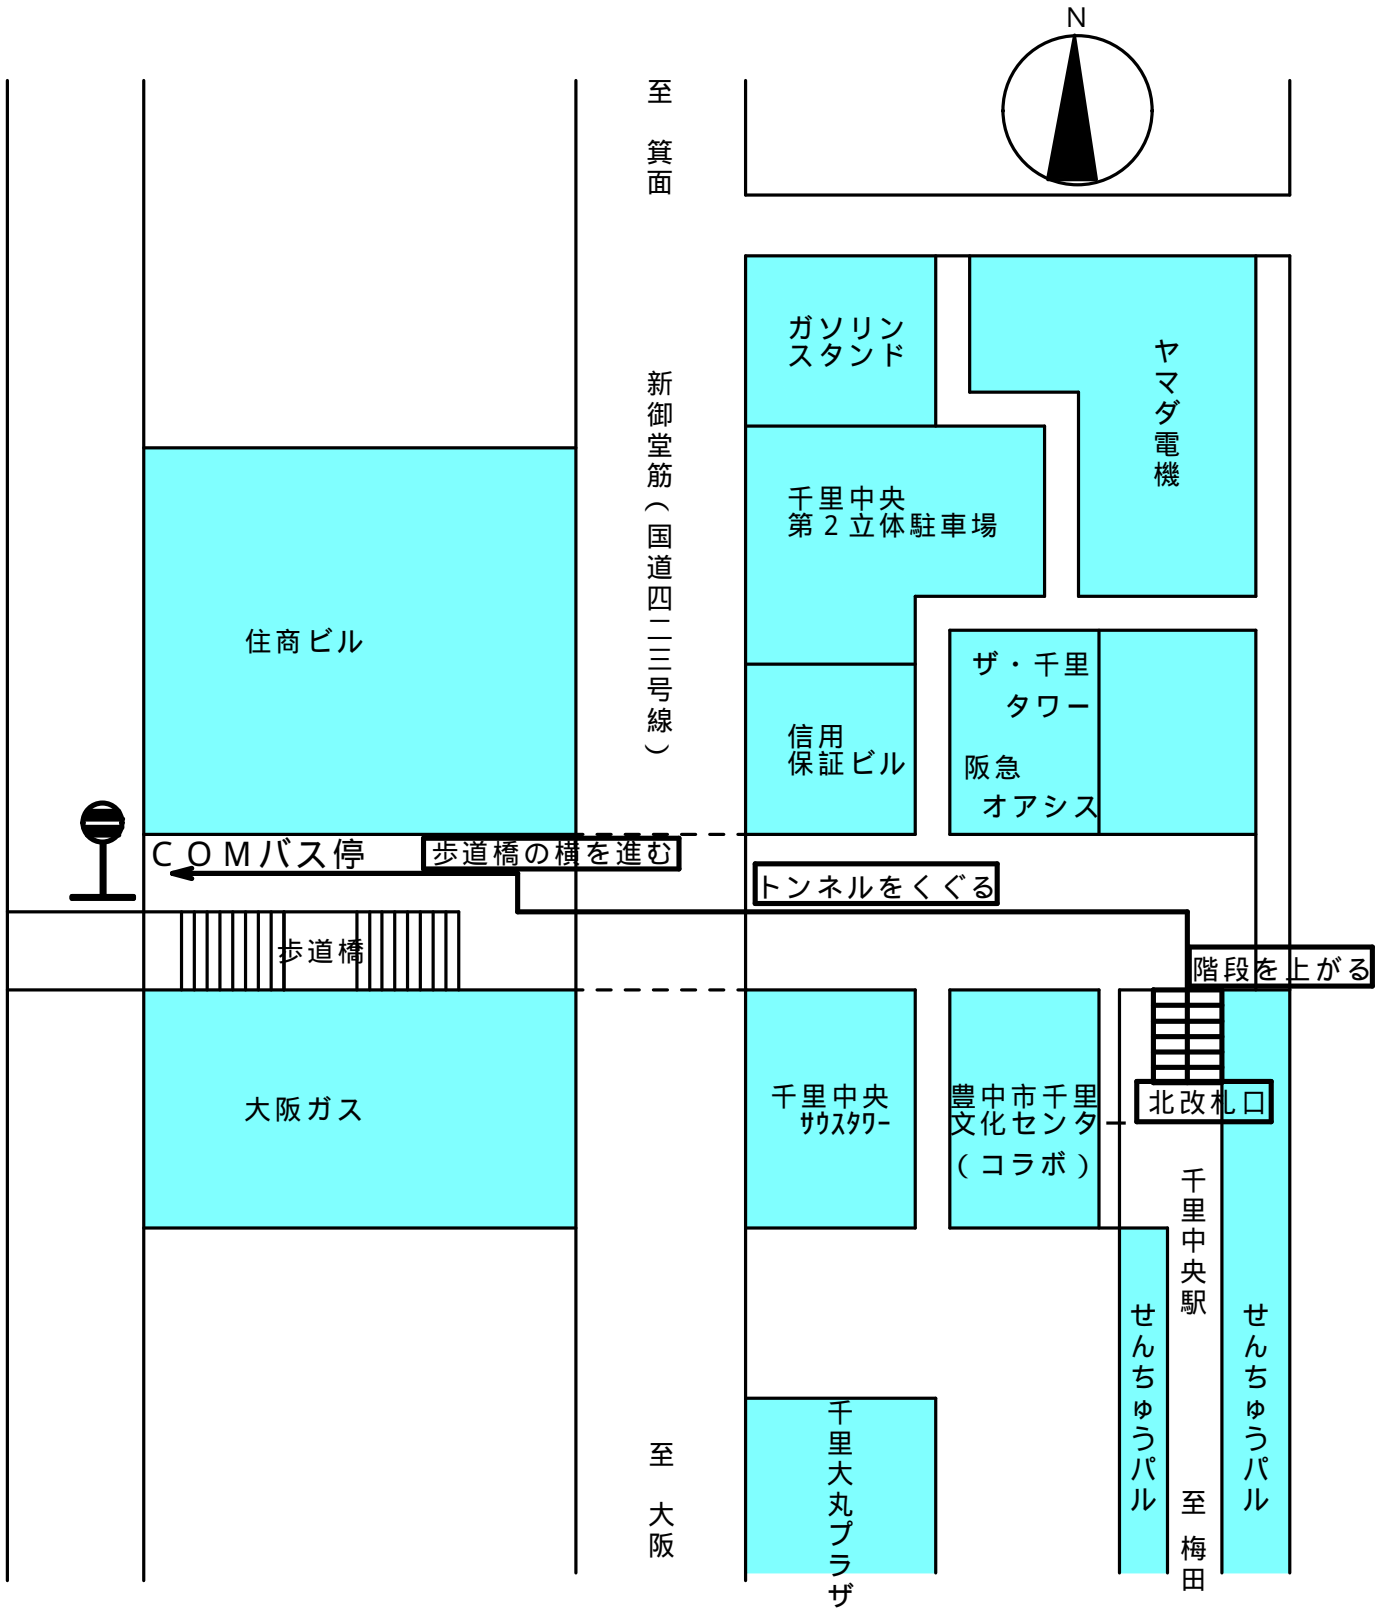

北大阪急行千里中央駅からの場合

地下鉄の北改札を出て、すぐ前の階段を1階まで上り、左へまっすぐ進んで下さい。
 100m程進むとトンネルがありますので、トンネルをくぐって下さい。
 トンネルをくぐり終わると歩道橋がありますので、歩道橋の横の歩道を進んで下さい。
 正面にCOMバスの標識があります。